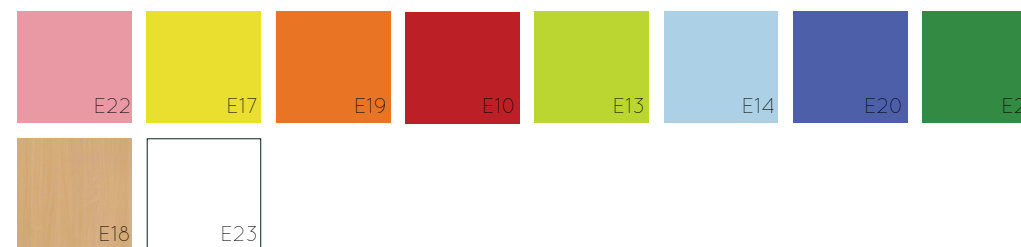

Mesa rectangular

Mesa de adulto rectangular, compuesta por cuatro patas de tubo metálico de Ø60 x 1,5 mm con acabado en pintura Epoxi y una tapa en tablero MDF laminado de 21 mm de espesor, con cantos redondeados y superficie y contratiro de laminado de alta presión (HPL). Incorpora conteras niveladoras para evitar que cojee. Acabado de estructura en pintura Epoxi. Íntegramente desmontable, reduciendo así el impacto ambiental en su transporte.

Medidas tablero

Acabados tablero

Tallas

Medidas

120 x 60 cm	500616.60
120 x 80 cm	500616.80

Referencia

Acabado patas

* otros colores consultar