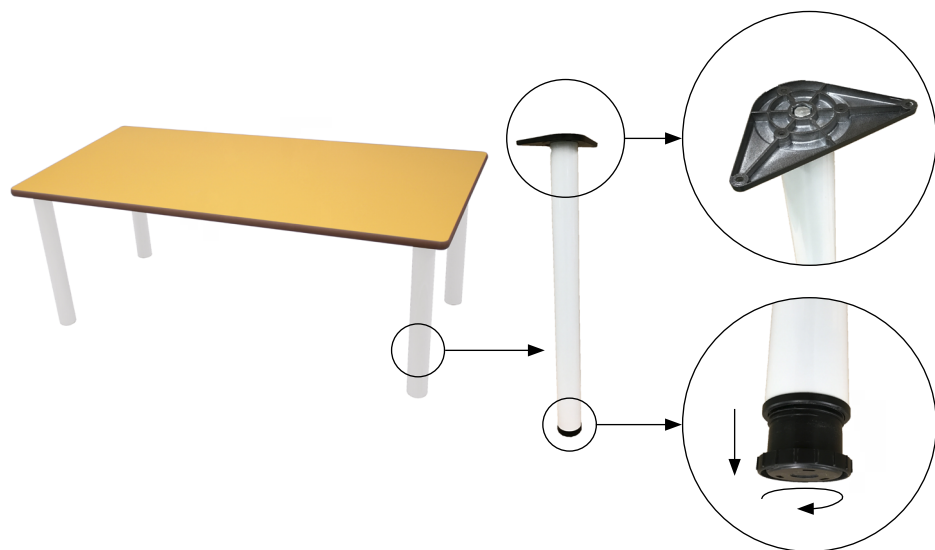

Mesa rectangular

Mesa de adulto rectangular, compuesta por cuatro patas de tubo metálico de Ø60 x 1,5 mm con acabado en pintura Epoxi y una tapa en tablero MDF laminado de 21 mm de espesor, con cantos redondeados y superficie y contratiro de laminado de alta presión (HPL). Incorpora conteras niveladoras para evitar que cojee. Acabado de estructura en pintura Epoxi. Íntegramente desmontable, reduciendo así el impacto ambiental en su transporte.

Medidas tablero

Acabados tablero

Tallas

Medidas

120 x 60 cm	500616.60
120 x 80 cm	500616.80

Referencia

Acabado patas

* otros colores consultar