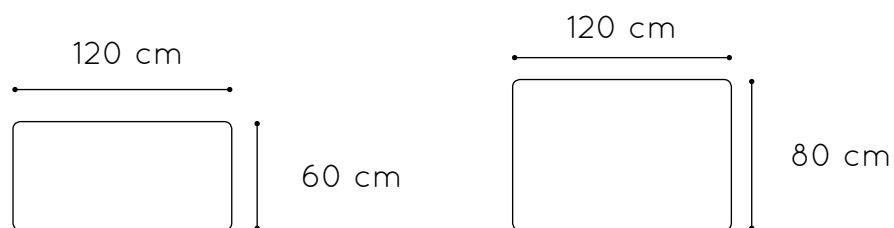

Mesa rectangular

Mesa de adulto rectangular, compuesta por cuatro patas de tubo metálico de Ø60 x 1,5 mm con acabado en pintura Epoxi y una tapa en tablero MDF laminado de 21 mm de espesor, con cantos redondeados y superficie y contratiro de laminado de alta presión (HPL). Incorpora conteras niveladoras para evitar que cojee. Acabado de estructura en pintura Epoxi. Íntegramente desmontable, reduciendo así el impacto ambiental en su transporte.

Medidas tablero

Acabados tablero

Tallas

Medidas

120 x 60 cm	500616.60
120 x 80 cm	500616.80

Referencia

Acabado patas

* otros colores consultar